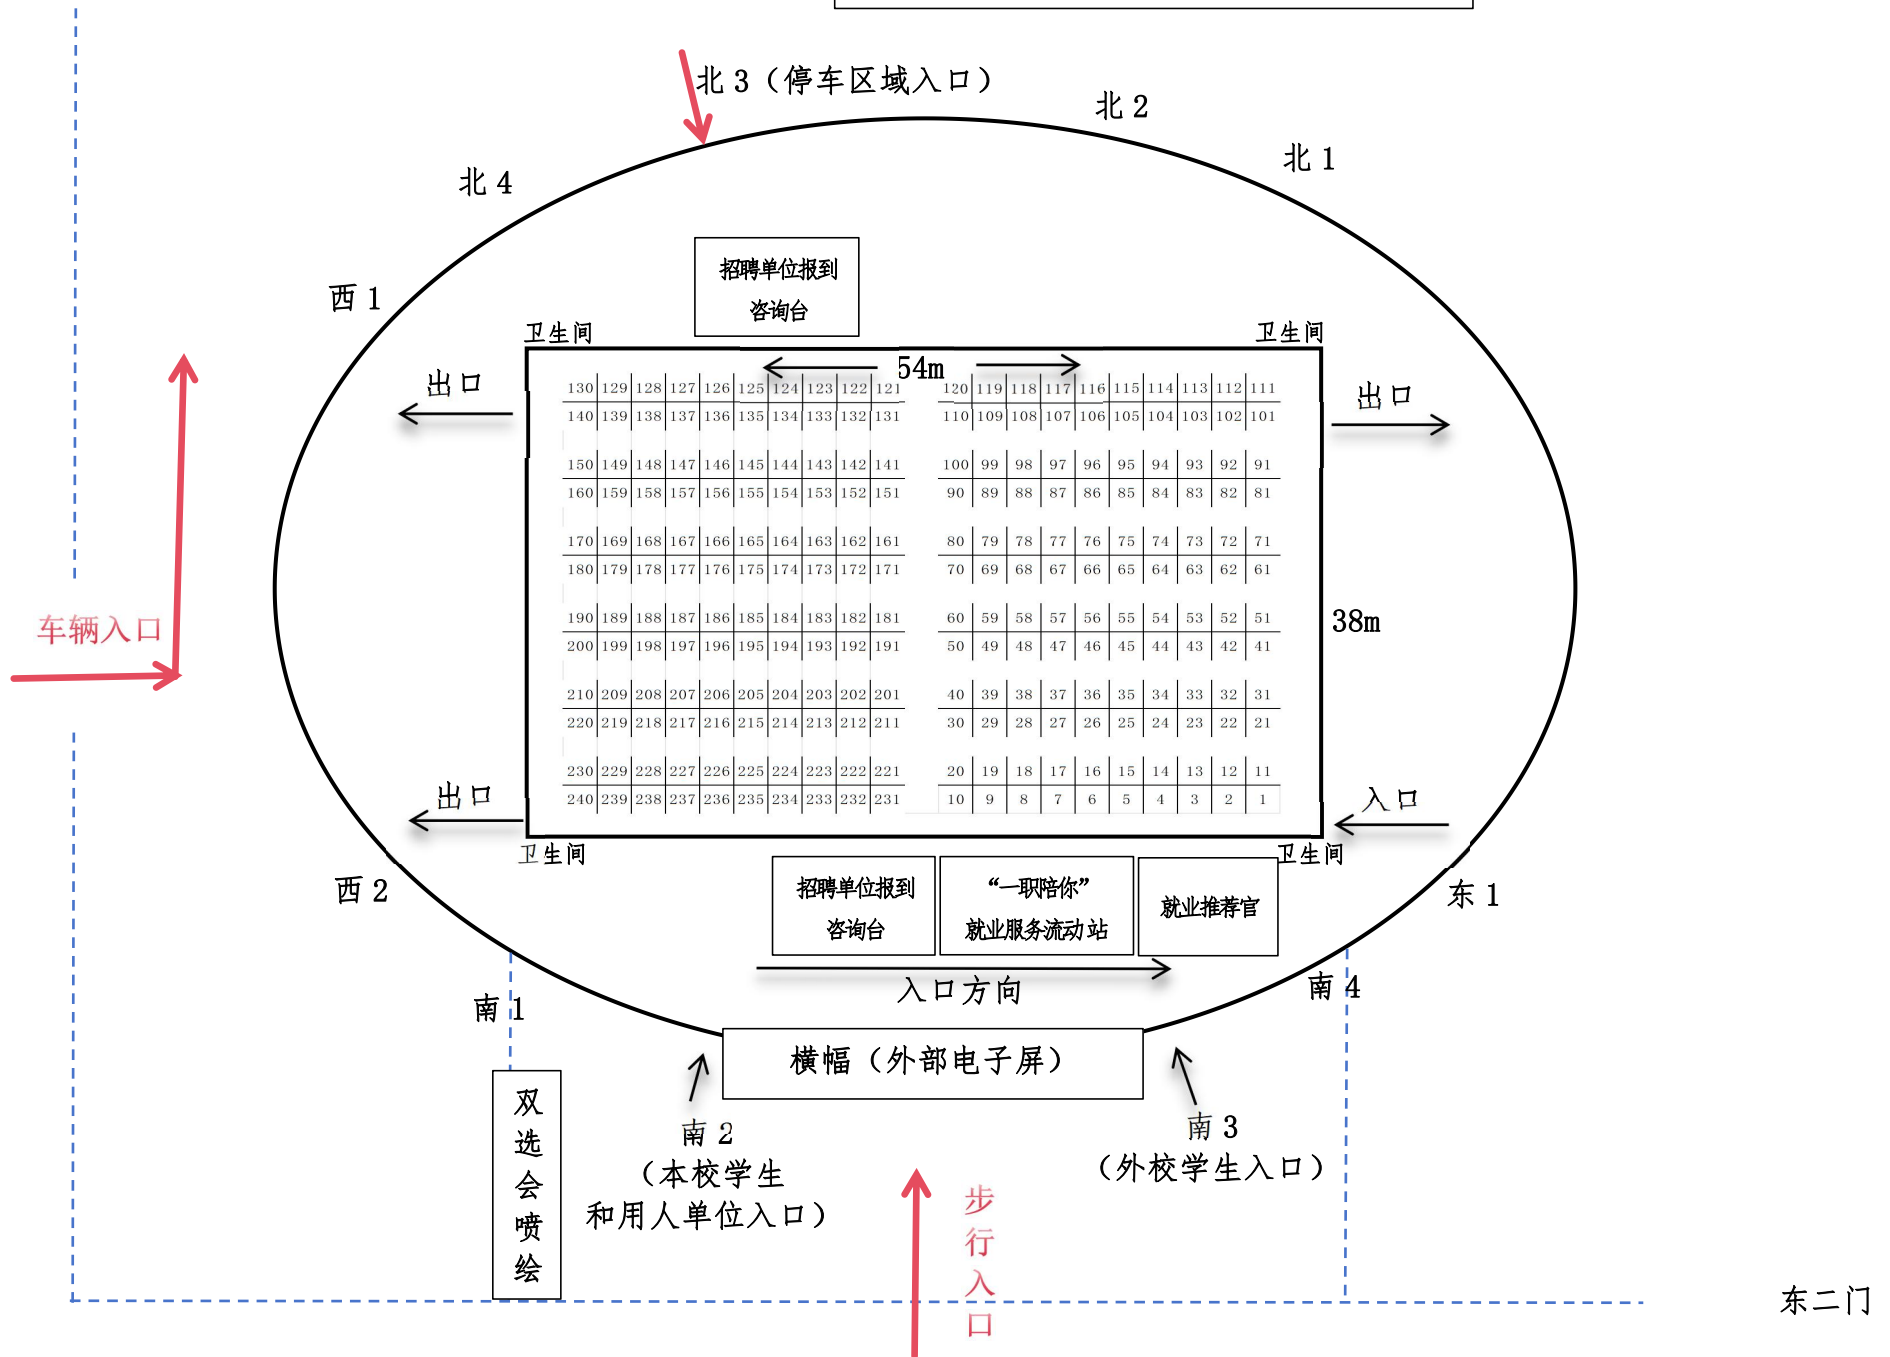

停车区域

招聘单位报到
咨询台

130	129	128	127	126	125	124	123	122	121	120	119	118	117	116	115	114	113	112	111
140	139	138	137	136	135	134	133	132	131	110	109	108	107	106	105	104	103	102	101
150	149	148	147	146	145	144	143	142	141	100	99	98	97	96	95	94	93	92	91
160	159	158	157	156	155	154	153	152	151	90	89	88	87	86	85	84	83	82	81
170	169	168	167	166	165	164	163	162	161	80	79	78	77	76	75	74	73	72	71
180	179	178	177	176	175	174	173	172	171	70	69	68	67	66	65	64	63	62	61
190	189	188	187	186	185	184	183	182	181	60	59	58	57	56	55	54	53	52	51
200	199	198	197	196	195	194	193	192	191	50	49	48	47	46	45	44	43	42	41
210	209	208	207	206	205	204	203	202	201	40	39	38	37	36	35	34	33	32	31
220	219	218	217	216	215	214	213	212	211	30	29	28	27	26	25	24	23	22	21
230	229	228	227	226	225	224	223	222	221	20	19	18	17	16	15	14	13	12	11
240	239	238	237	236	235	234	233	232	231	10	9	8	7	6	5	4	3	2	1

招聘单位报到
咨询台

“一职陪你”
就业服务流动站

就业推荐官

横幅 (外部电子屏)

双选会喷绘

南2
(本校学生
和用人单位入口)

南3
(外校学生入口)

步行入口

东二门