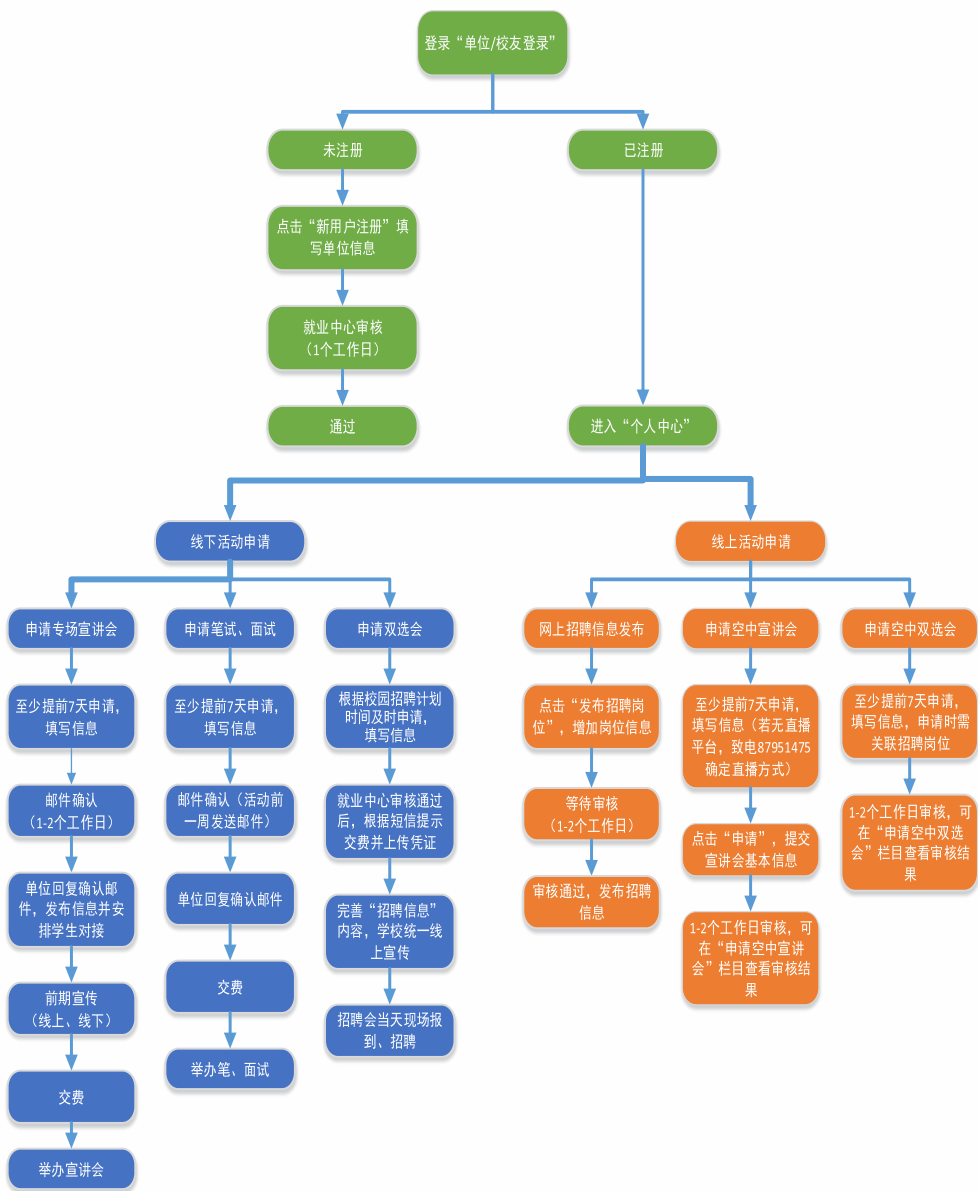

招聘方式及流程

浙江大学2023届本科毕业生生源分布

学院（系）	专业	人数	就业经办老师	校区
文学院（筹） （149）	古典文献学	14	徐麟 0571-88273527	紫金港 校区
	汉语言文学	135		
历史学院（筹） （26）	历史学	26	董晓萌 0571-88273093	紫金港 校区
哲学学院（筹） （25）	哲学	25	聂四维 0571-87077229	紫金港 校区
外国语学院 （213）	德语	32	林鹏 0571-88208575	紫金港 校区
	俄语	19		
	法语	17		
	翻译	26		
	日语	25		
	西班牙语	18		
	英语	76		
传媒与国际 文化学院 （163）	广播电视学	46	秦钰阳 0571-87075158	紫金港 校区
	广告学	54		
	新闻学	63		
艺术与考古 学院 （68）	环境设计	12	沈丹 0571-88276139	紫金港 校区
	视觉传达设计	20		
	文物与博物馆学	23		
	中国画	13		
经济学院 （228）	财政学	30	王璐莎 0571-88981386	紫金港 校区
	国际经济与贸易	51		
	金融学	108		
	经济学	39		
光华法学院 （144）	法学	144	骆笑 0571-86592771	之江 校区
教育学院 （118）	教育学	53	张静波 0571-88273829	紫金港 校区
	体育教育	29		
	运动训练	36		
管理学院 （174）	工商管理	62	汪倚帆 0571-88206819	紫金港 校区
	会计学	71		
	信息管理与信息系统	41